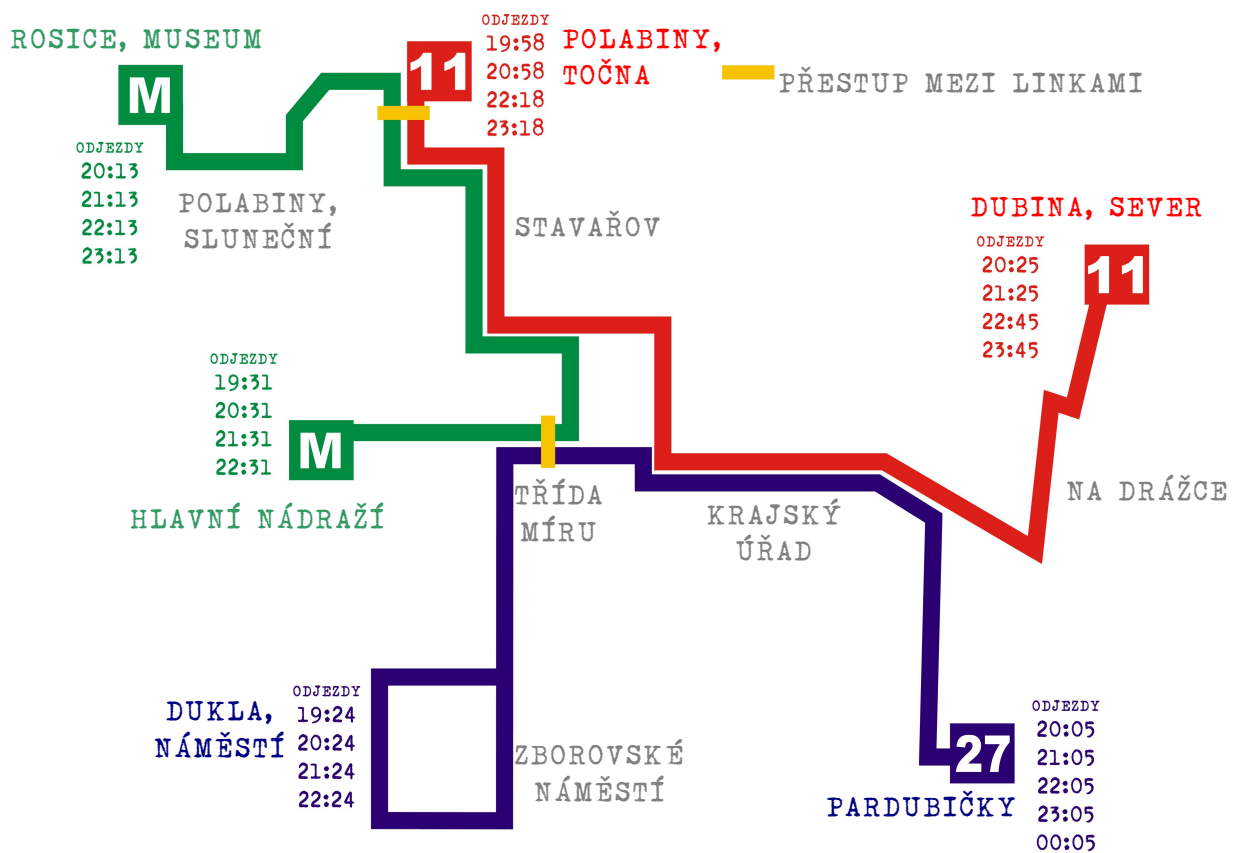

Dopravní podnik města Pardubic a.s.
a Pardubický spolek historie železniční dopravy pořádají

JÍZDY HISTORICKÝCH VOZIDEL U PŘÍLEŽITOSTI

MUZEJNÍ NOCI V PÁTEK 15.5.2009

Trolejbus 353 - linka 11: Dubina, Sever - náměstí Republiky - Polabiny točna
Trolejbus 311 - linka 27: Pardubičky - třída Míru - Dukla - Zborovské n. - třída Míru - Pardubičky
Autobus ŠL11 - kyvadlová doprava M: Hlavní nádraží - Třída Míru - Polabiny, točna - Rosice, Museum